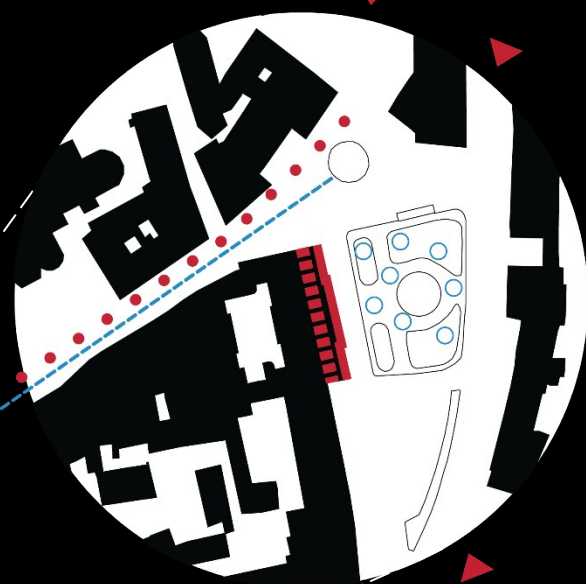

VICENZA

www.comune.vicenza.it
infocultura@comune.vicenza.it

VICENZA LIGHT FEST 2013

1. Piazza Isola e Palazzo Chiericati
2. Corso Palladio e Palazzo Trissino
3. Basilica e Piazza delle Erbe
4. Ponti San Michele e San Paolo
5. Torre Campanaria della Cattedrale
6. Corso Fogazzaro e Palazzo Valmarana
7. Piazza e Porta Castello
8. Ponte Pusterla
9. Viale Milano

VICENZA LIGHT FEST 2013

Infrastruttura 1

... i principali assi
urbani verranno
caratterizzati da una
nuova atmosfera luminosa
...

...una parziale
schermatura colorerà le
vie del centro riducendo
l'abbagliamento
dell'illuminazione
pubblica pedonale ...

VICENZA LIGHT FEST 2013

**Piazza Isola e Palazzo
Chiericati**

... l'intervento di piazza
dell'isola nera a
rivalutare i giardini e il
sottoportico del museo ...

**... le colonne del palazzo
trovano continuità in una
serie di colonne luminose
inserite tra gli alberi
della piazza ...**