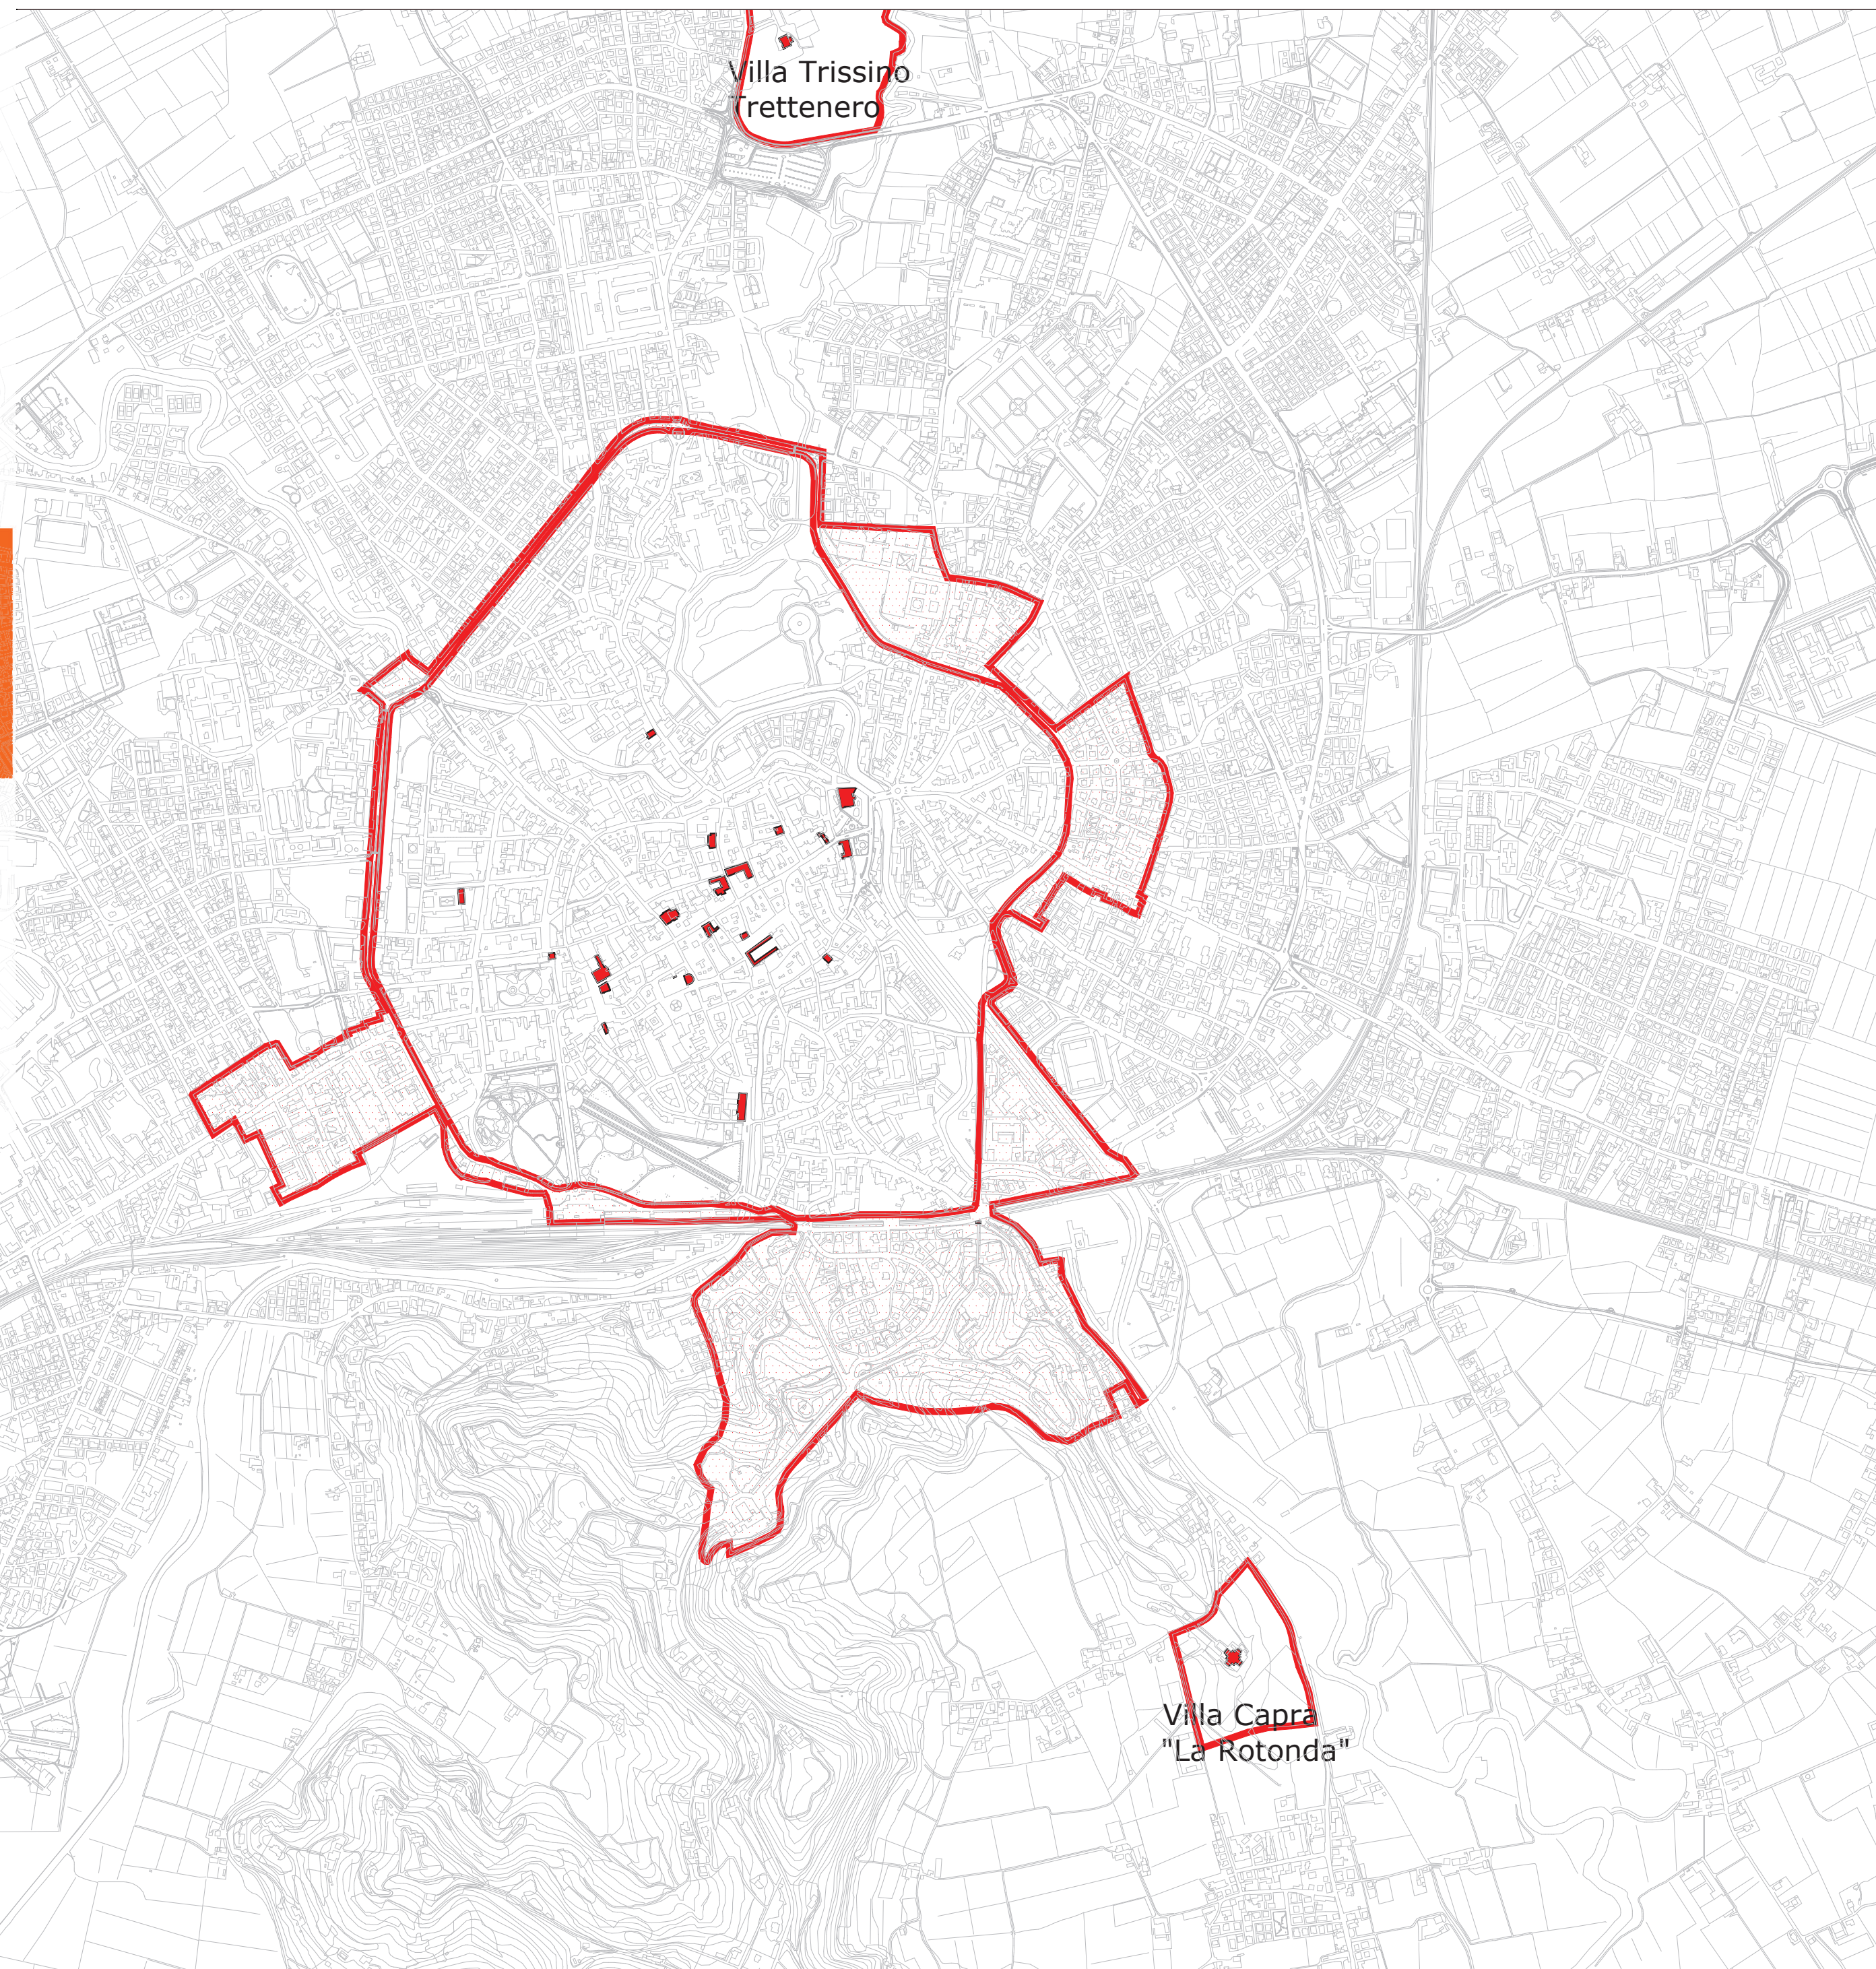

ELENCO E18

MAPPA ELENCO  
SITI UNESCO

Comune di Vicenza  
Piano Comunale  
di Emergenza

Aggiornamento Gennaio 2017

# LEGENDA

- Core Zone del Sito Unesco
- Buffer Zone Sito Unesco
- Monumenti iscritti nel Sito Unesco
- Linea ferroviaria storica in superficie
- Linea ferroviaria storica in galleria (progetto)
- Linea ferroviaria TAV in superficie (progetto)
- Linea ferroviaria TAV in galleria (progetto)
- Linea ferroviaria industriale
- Stazione ferroviaria
- Perimetro Core Zone del Sito Unesco
- Perimetro Core Zone del Sito Unesco