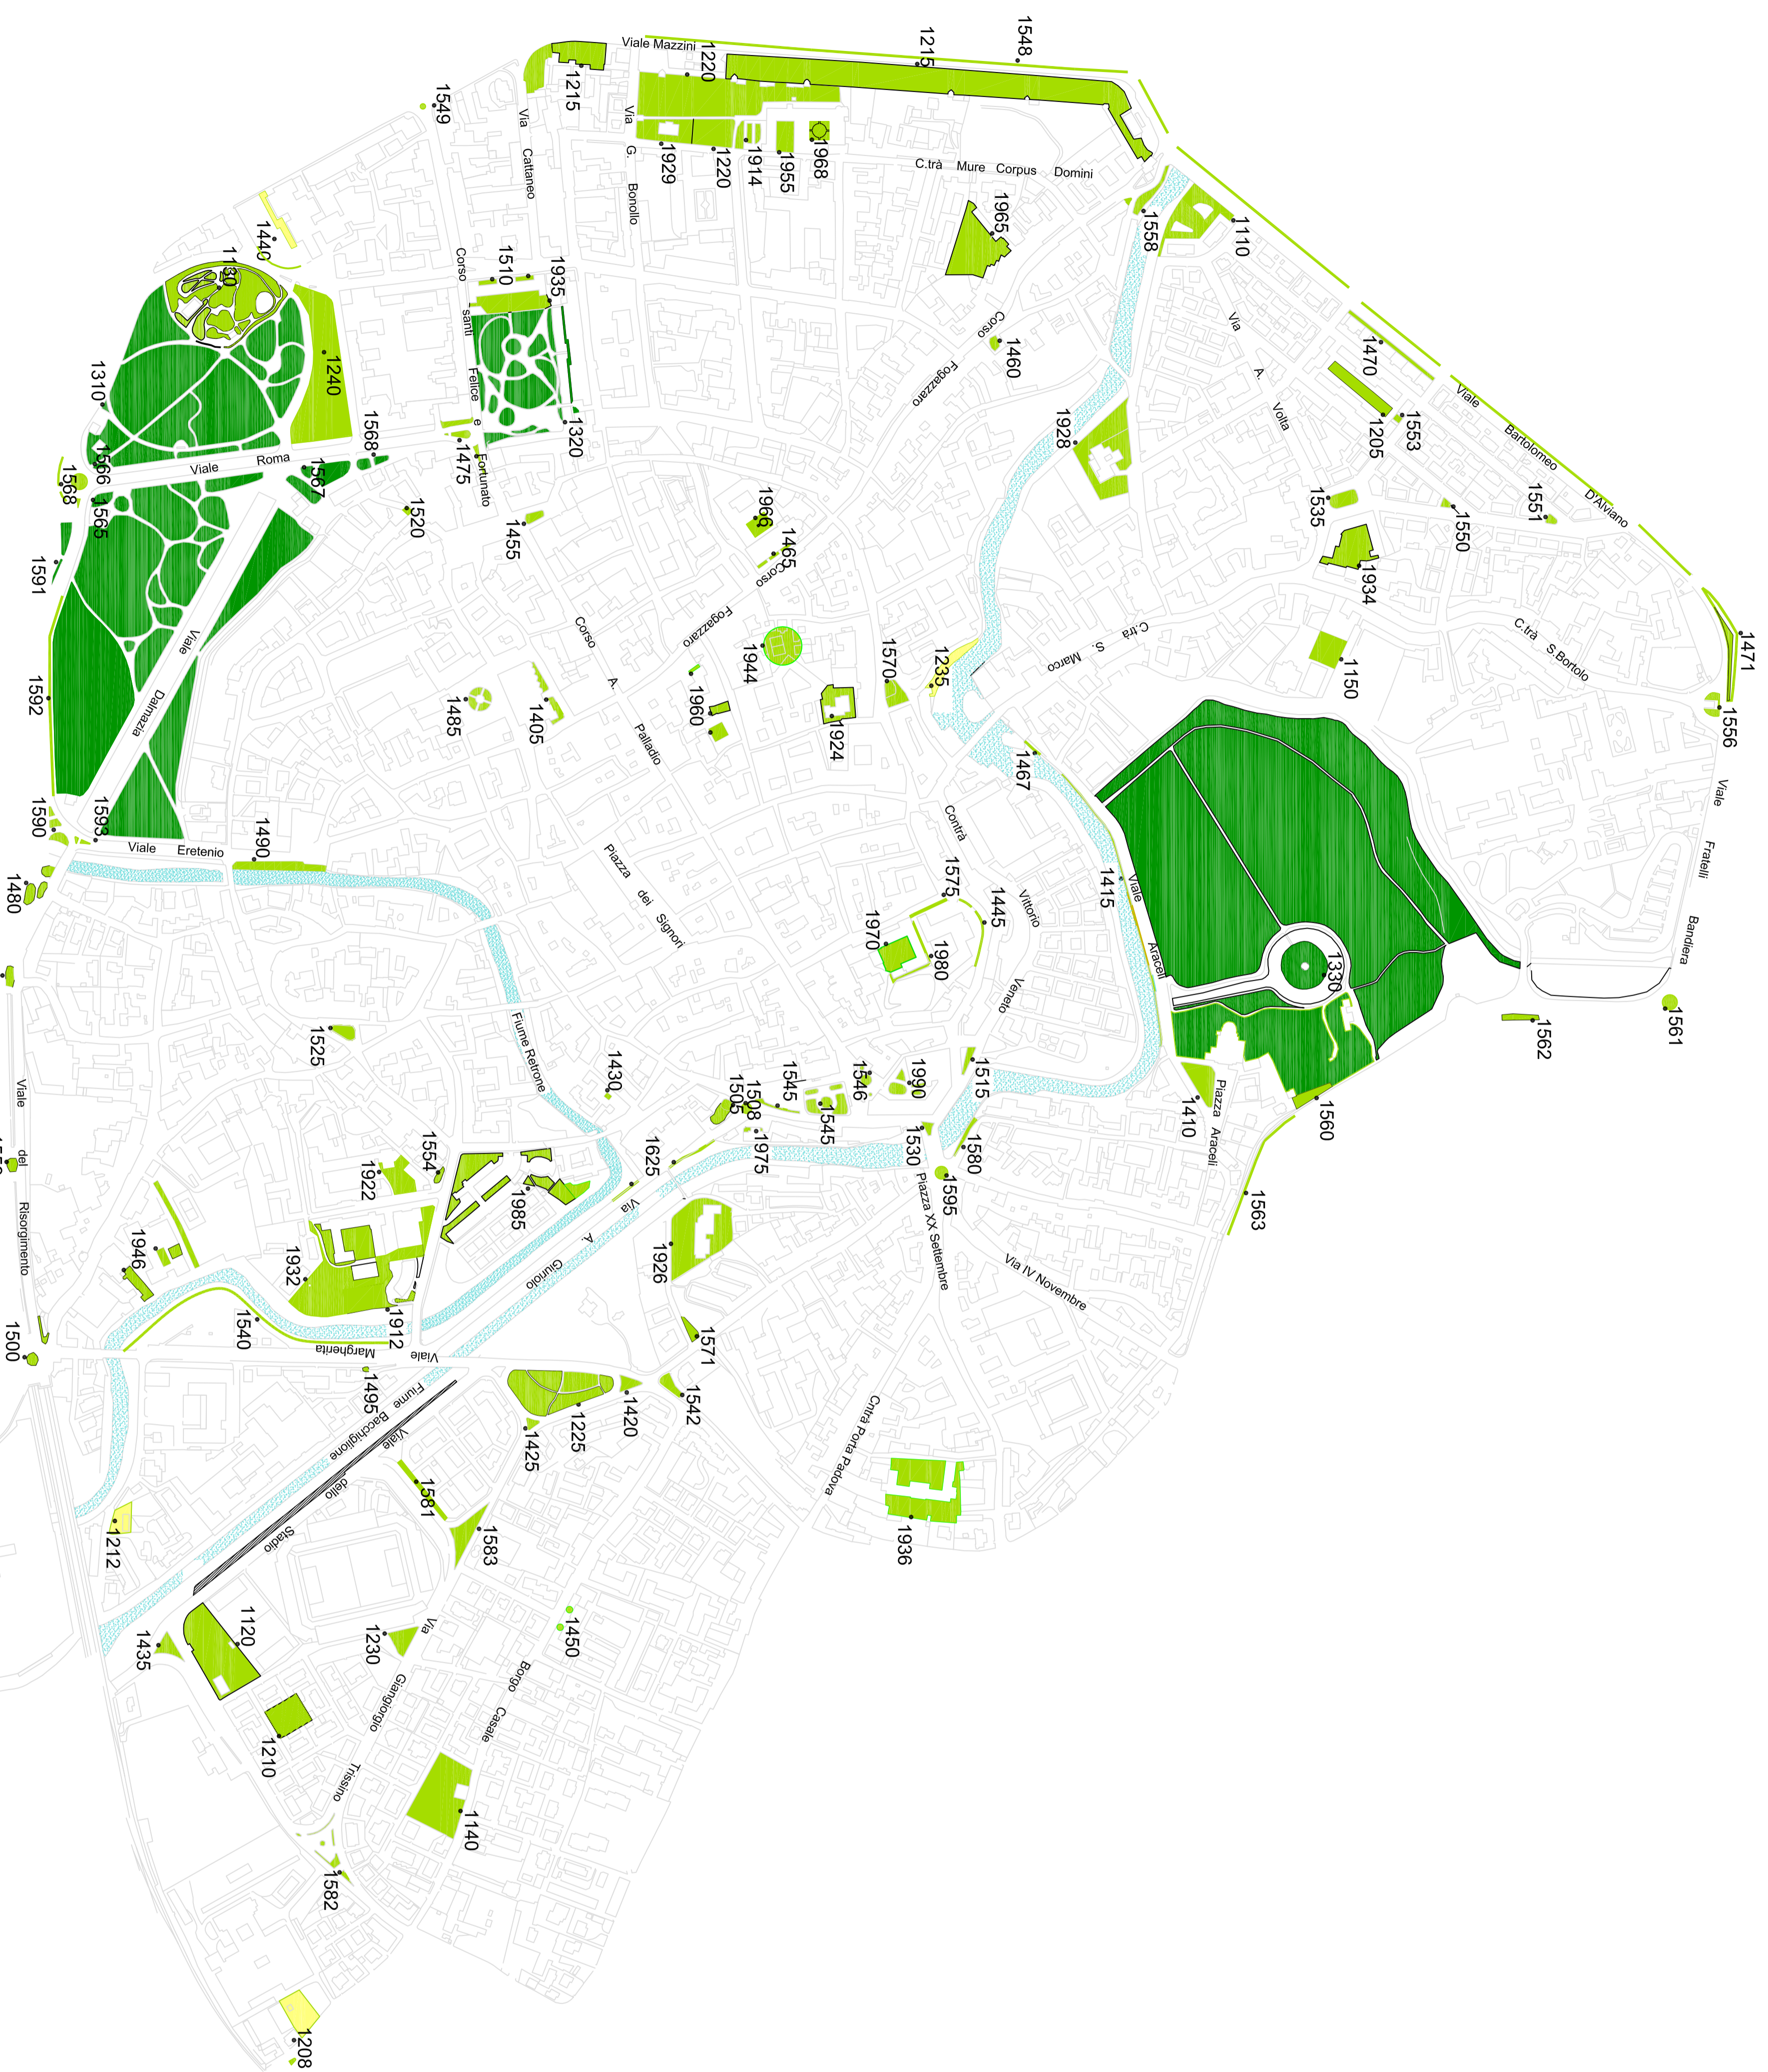

PIANTA CIRCOSCRIZIONI COMUNE DI VICENZA

CIRCOSCRIZIONE N° 1

- Legenda:
- aree in attesa di affidamento
 - aree verdi
 - verde storico

AMCPS Azienda Municipale Conservazione Patrimonio e Servizi

1 COMUNE DI VICENZA
AREE CON DESTINAZIONE A VERDE

REV. 4 - settembre 2007 CIRCOSCRIZIONE 1

IL PROGETTISTA
pa.s. Roberto Marzotto

IL DIRETTORE DELL'OPERA
Dott. For. Anna Perillo