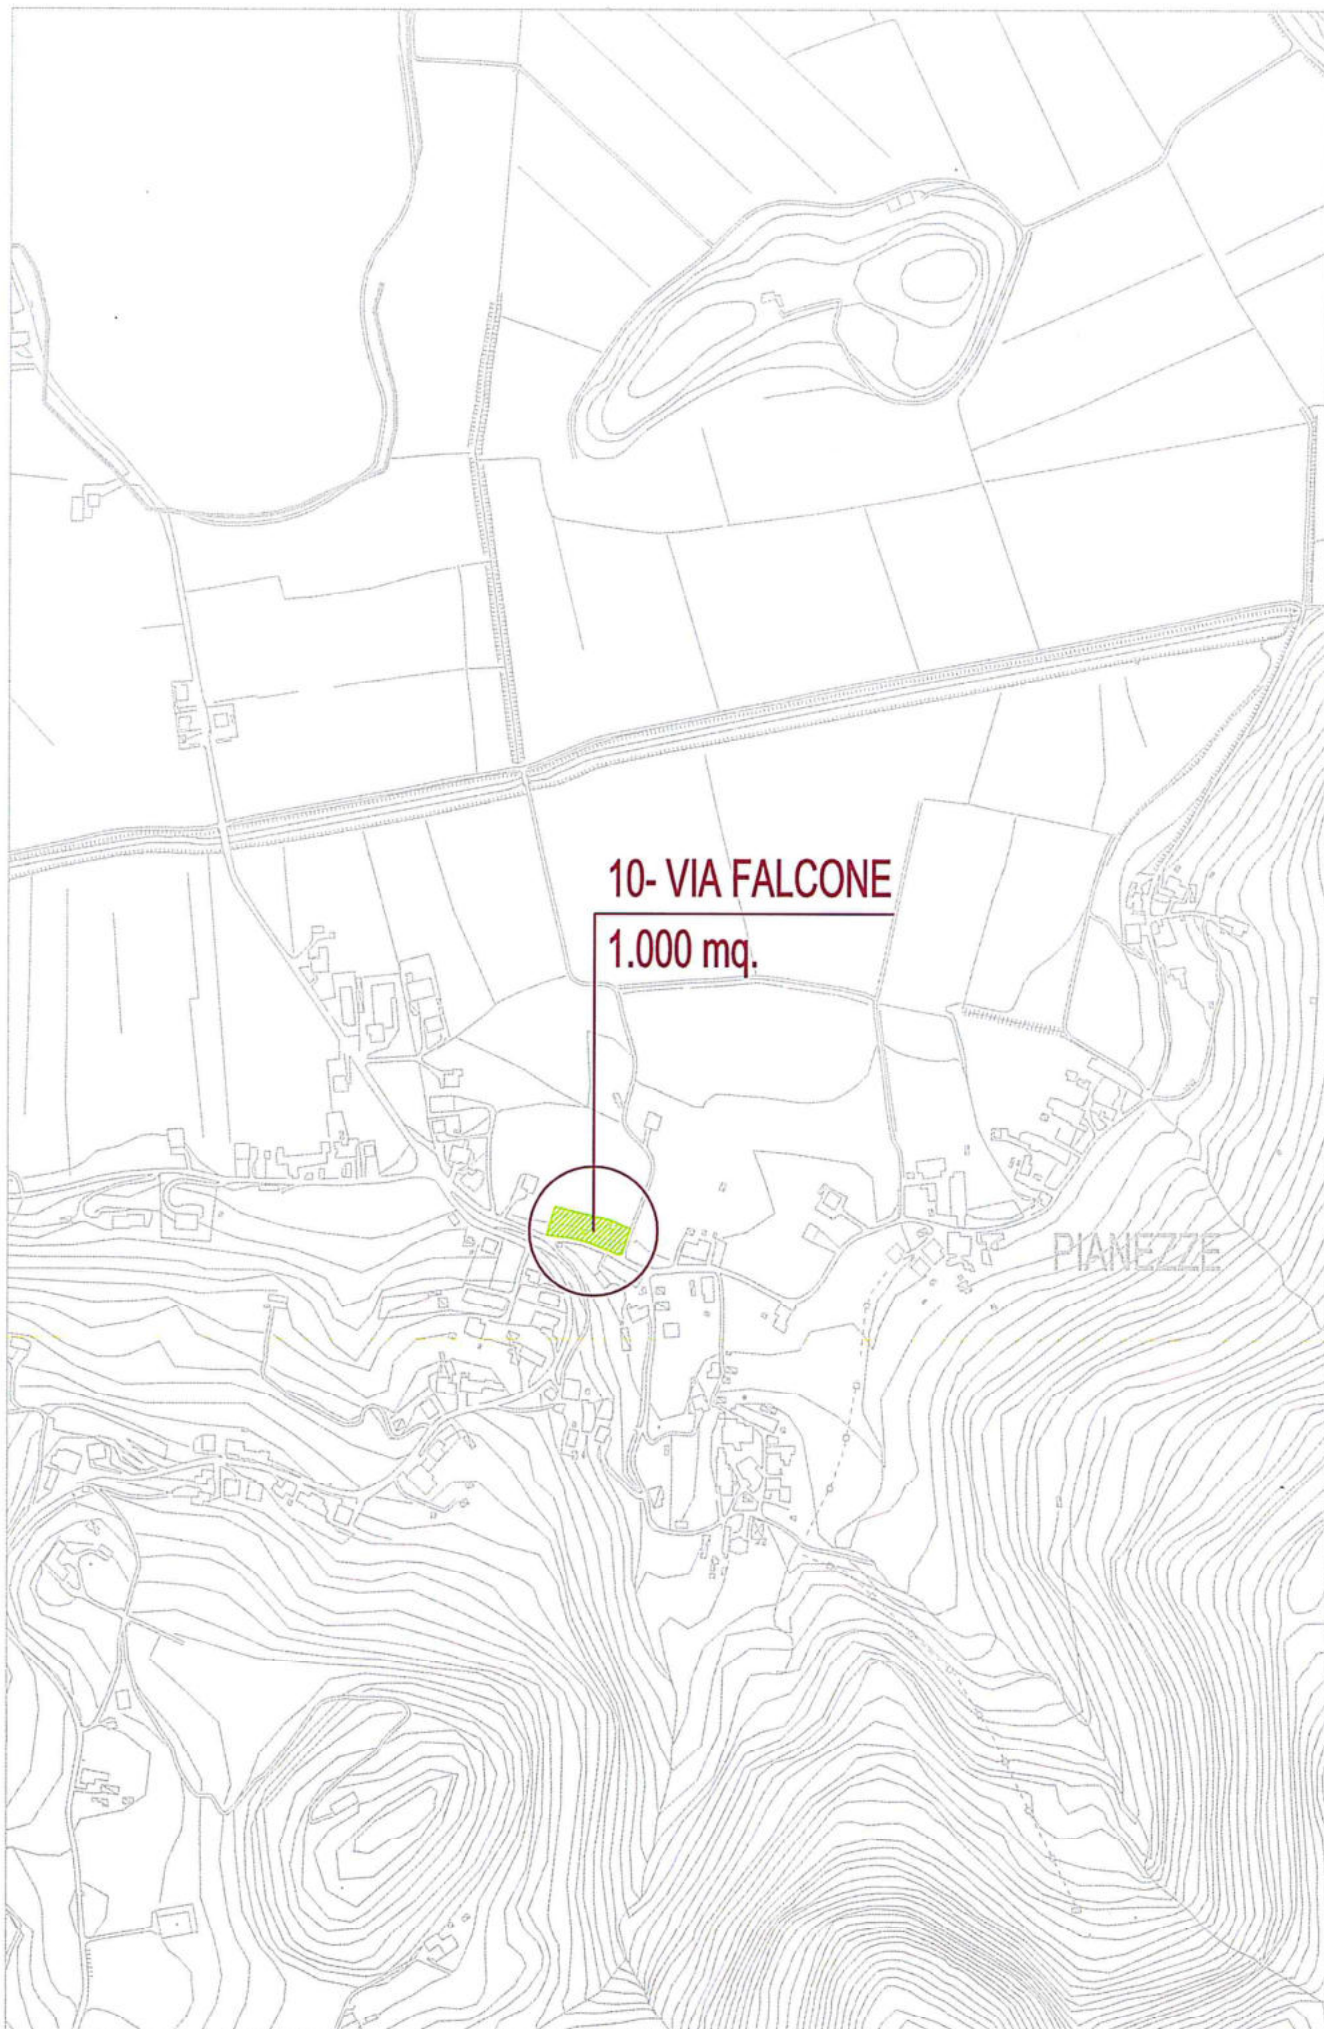

ZONA "A" - TORRI - TORMENO

BONA 'X' TORRI - TORMENO

ZONA "C" - PIANEZZE

10- VIA FALCONE

1.000 mq.

PIANEZZE

ZONA S. AGOSTINO

Vicenza Ovest
Statale 11 Padana Su

15- ASILO NIDO
EX-GIUBILEO
3.000 mq.

12- VIA RIO
CORDANO
2.500 mq.

14- PERCORSI PUBBLICI
ED AREE PEREQUATIVE
2.000 mq. + 2.000 mq.

13- VIA PO'
2.000 mq.

AVILLA

ZONA 1^a - LAPIO

16- SCUOLA ELEMANTARE
LAPIO
650 mq.

LAGO
DI
FIMON