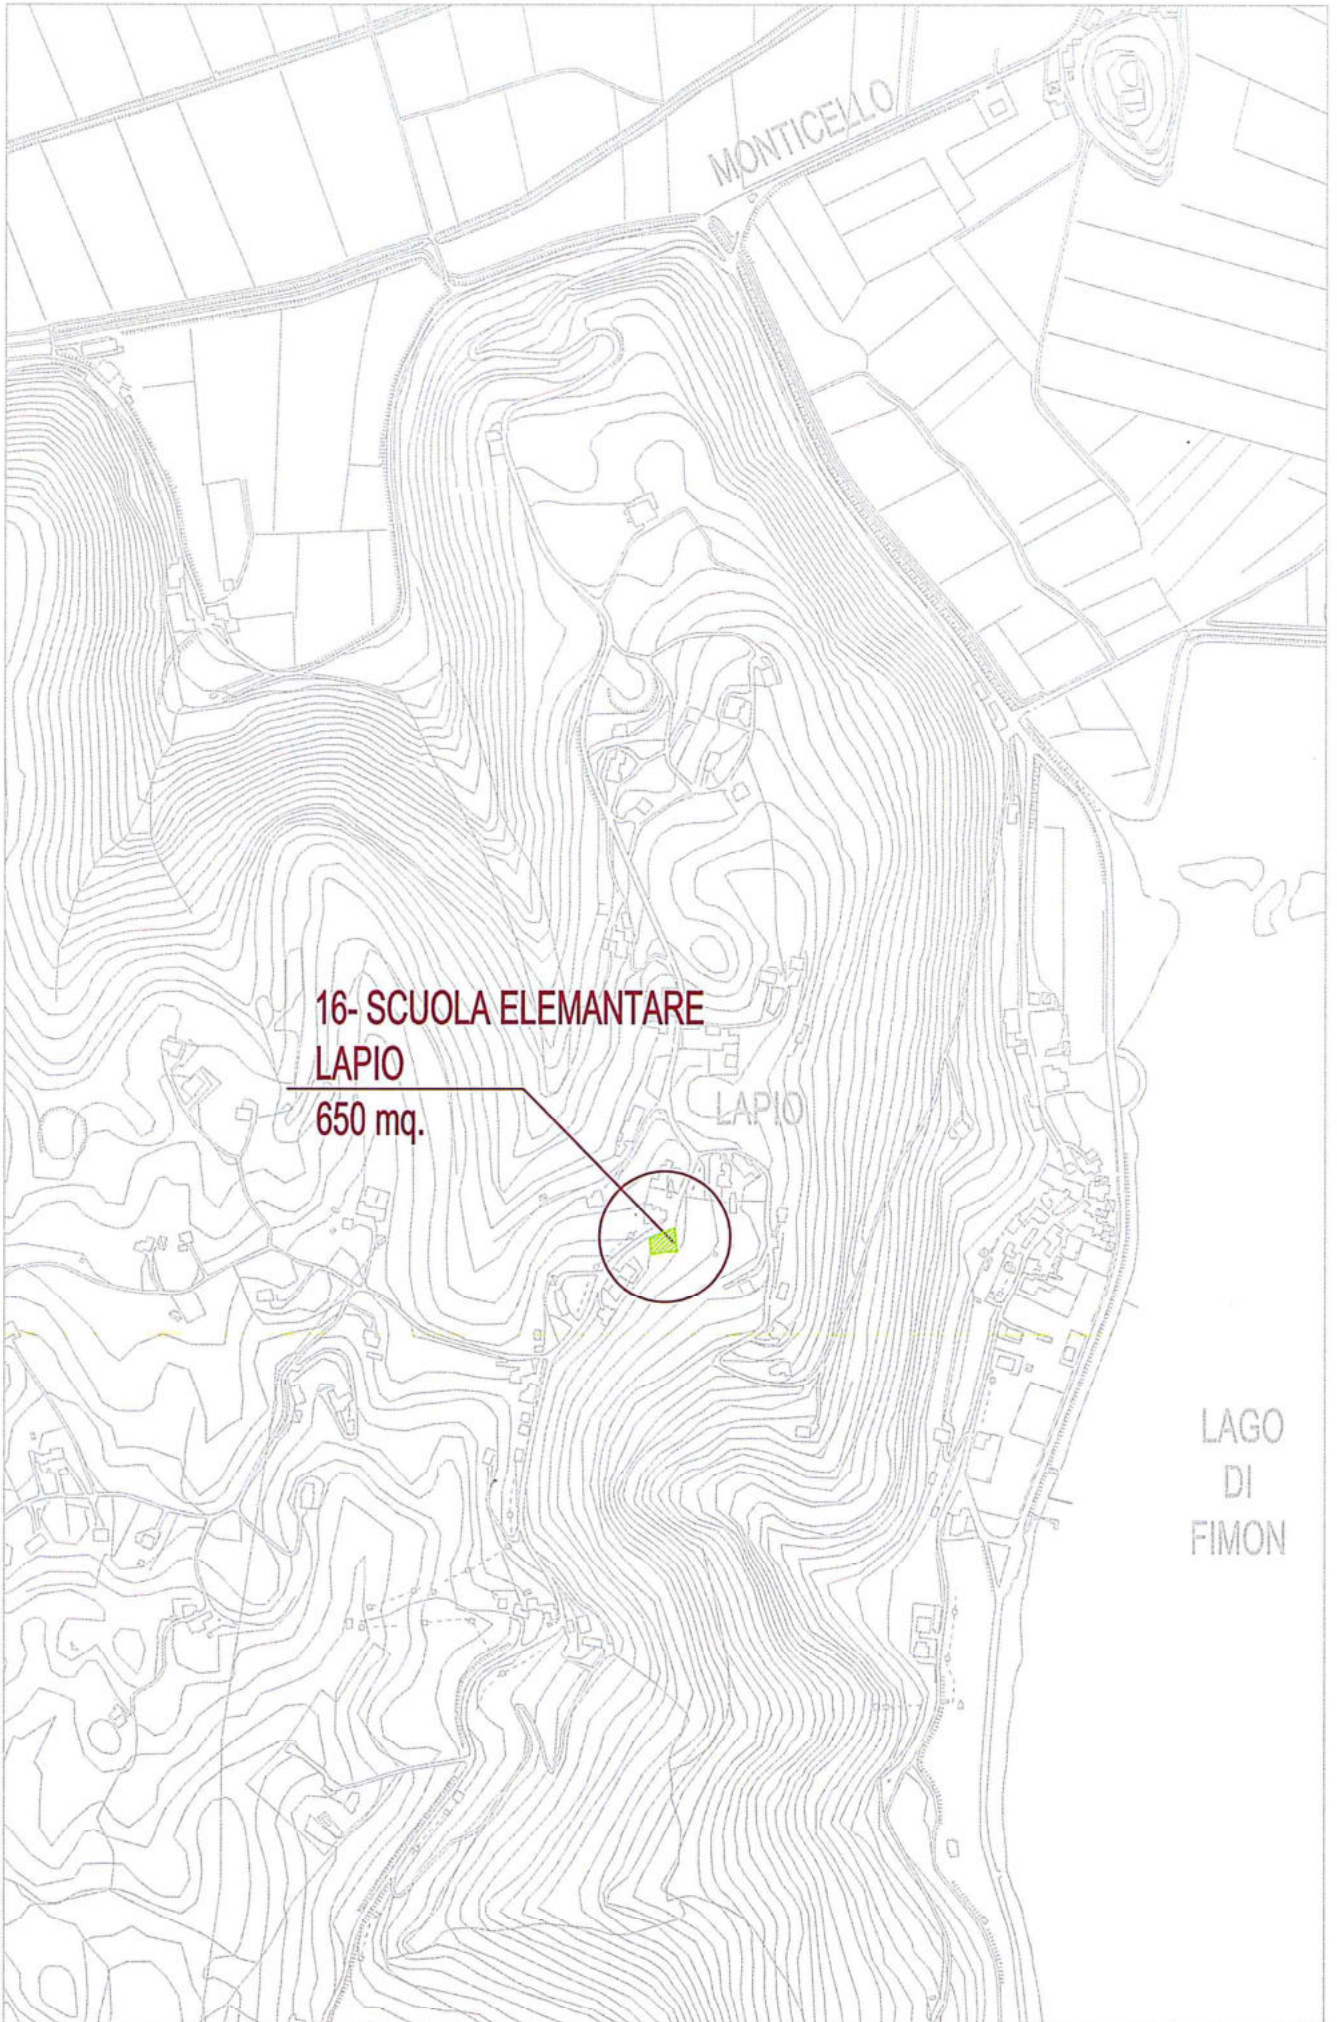

ZONA "A" - TORRI - TORMENO

BONA 'X' TORRI - TORMENO

ZONA "C" - PIANEZZE

10- VIA FALCONE

1.000 mq.

PIANEZZE

ZONA S. AGOSTINO

Vicenza Ovest
Statale 11 Padana Su

15- ASILO NIDO
EX-GIUBILEO
3.000 mq.

12- VIA RIO
CORDANO
2.500 mq.

14- PERCORSI PUBBLICI
ED AREE PEREQUATIVE
2.000 mq. + 2.000 mq.

13- VIA PO'
2.000 mq.

AVILLA

ZONA 1^a - LAPIO

16- SCUOLA ELEMANTARE
LAPIO
650 mq.

LAGO
DI
FIMON