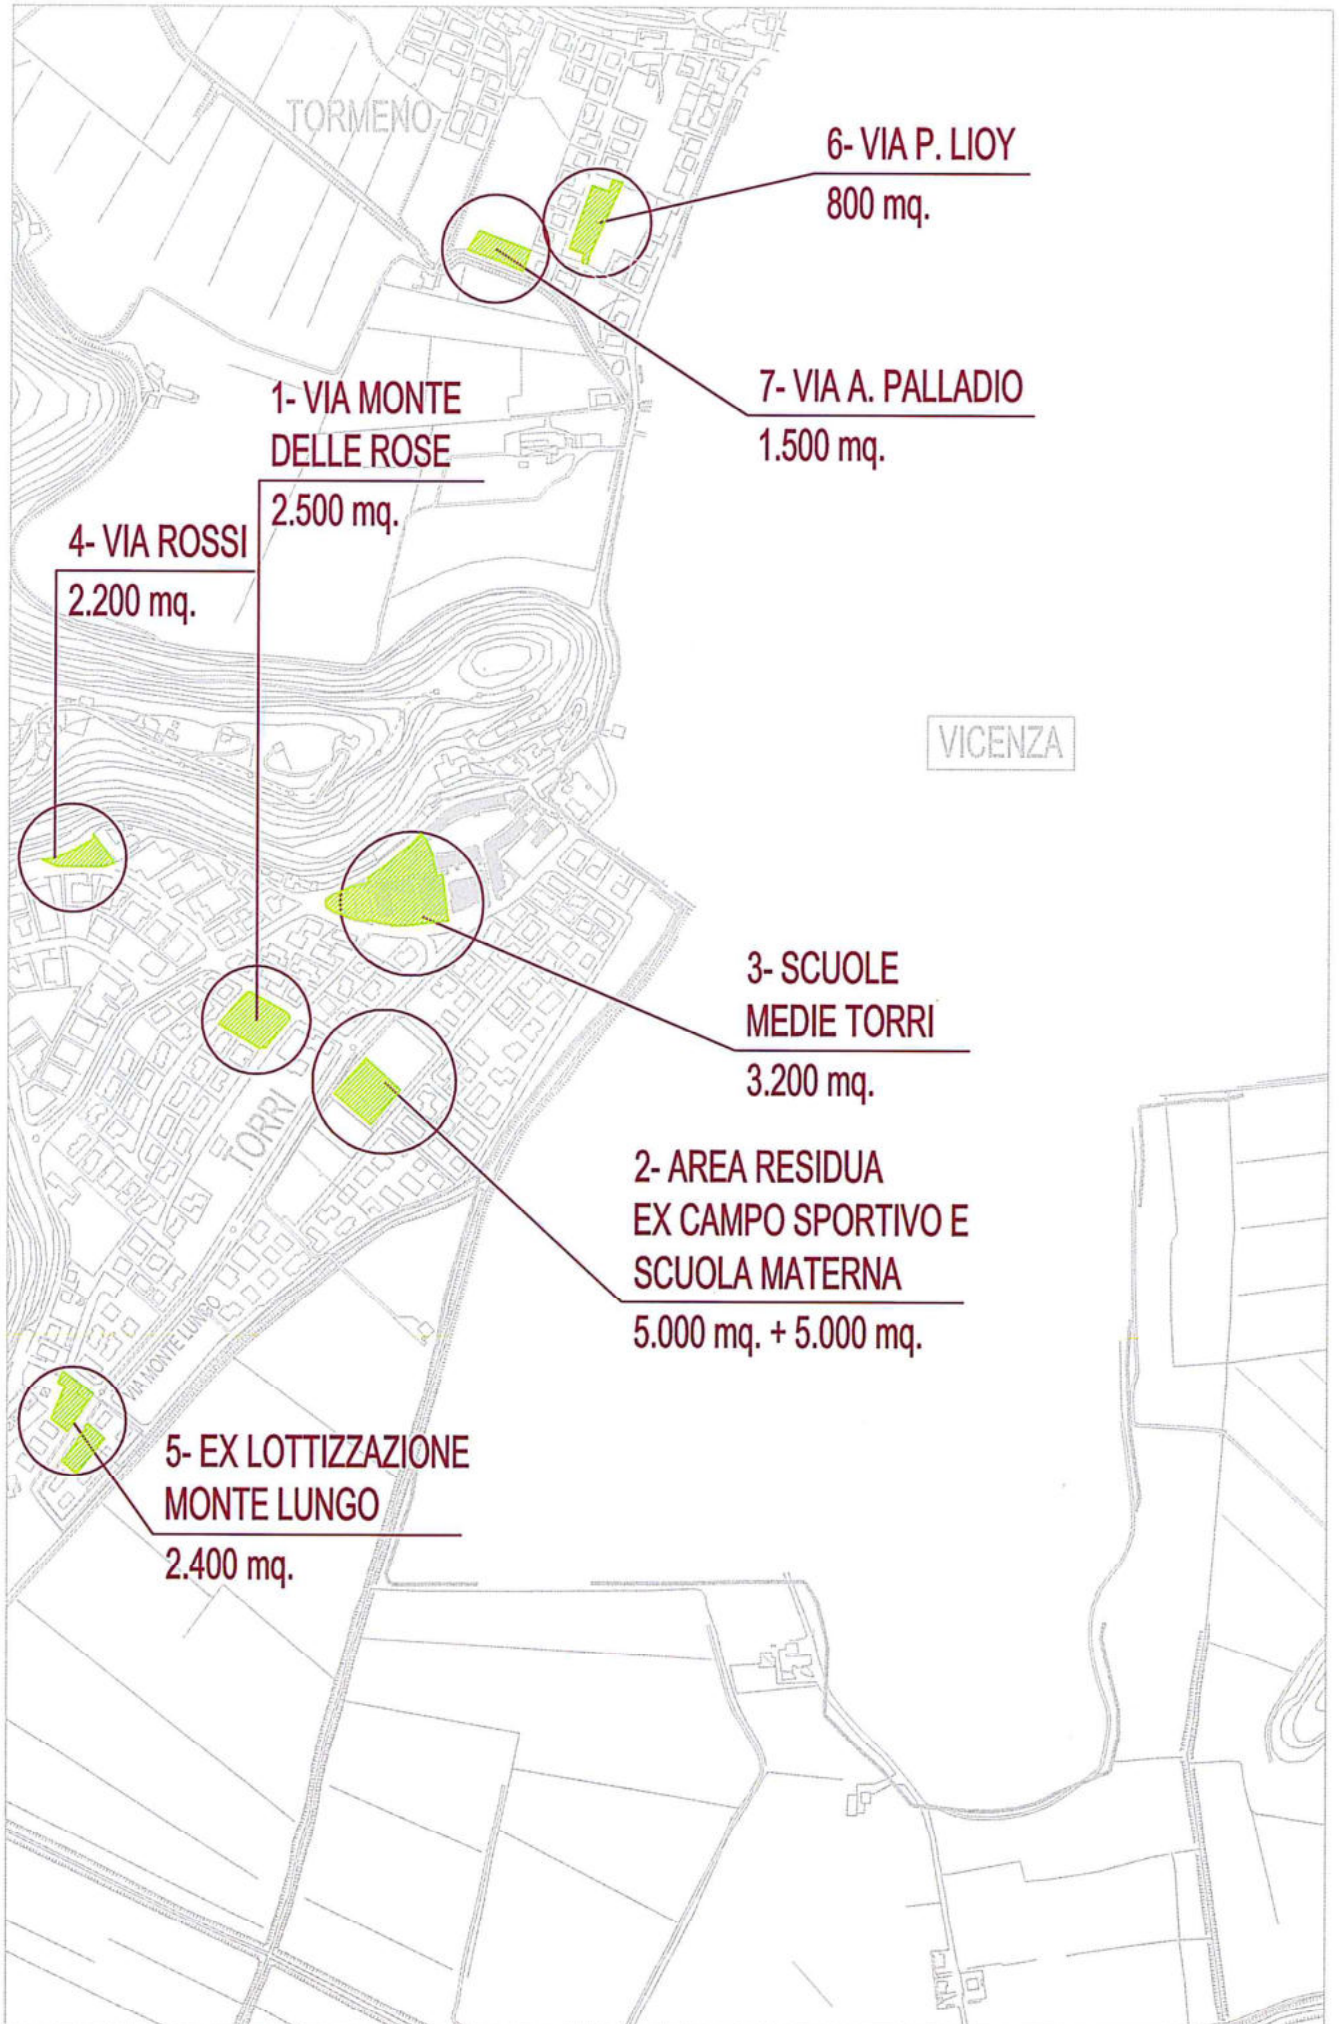

ZONA "A" - TORRI - TORMENO

BONA 'X' TORRI - TORMENO

ZONA "C" - PIANEZZE

10- VIA FALCONE

1.000 mq.

PIANEZZE

ZONA S. AGOSTINO

Vicenza Ovest
Statale 11 Padana Su

15- ASILO NIDO
EX-GIUBILEO
3.000 mq.

12- VIA RIO
CORDANO
2.500 mq.

14- PERCORSI PUBBLICI
ED AREE PEREQUATIVE
2.000 mq. + 2.000 mq.

13- VIA PO'
2.000 mq.

AVILLA

ZONA 1^a - LAPIO

16- SCUOLA ELEMANTARE
LAPIO
650 mq.

LAGO
DI
FIMON