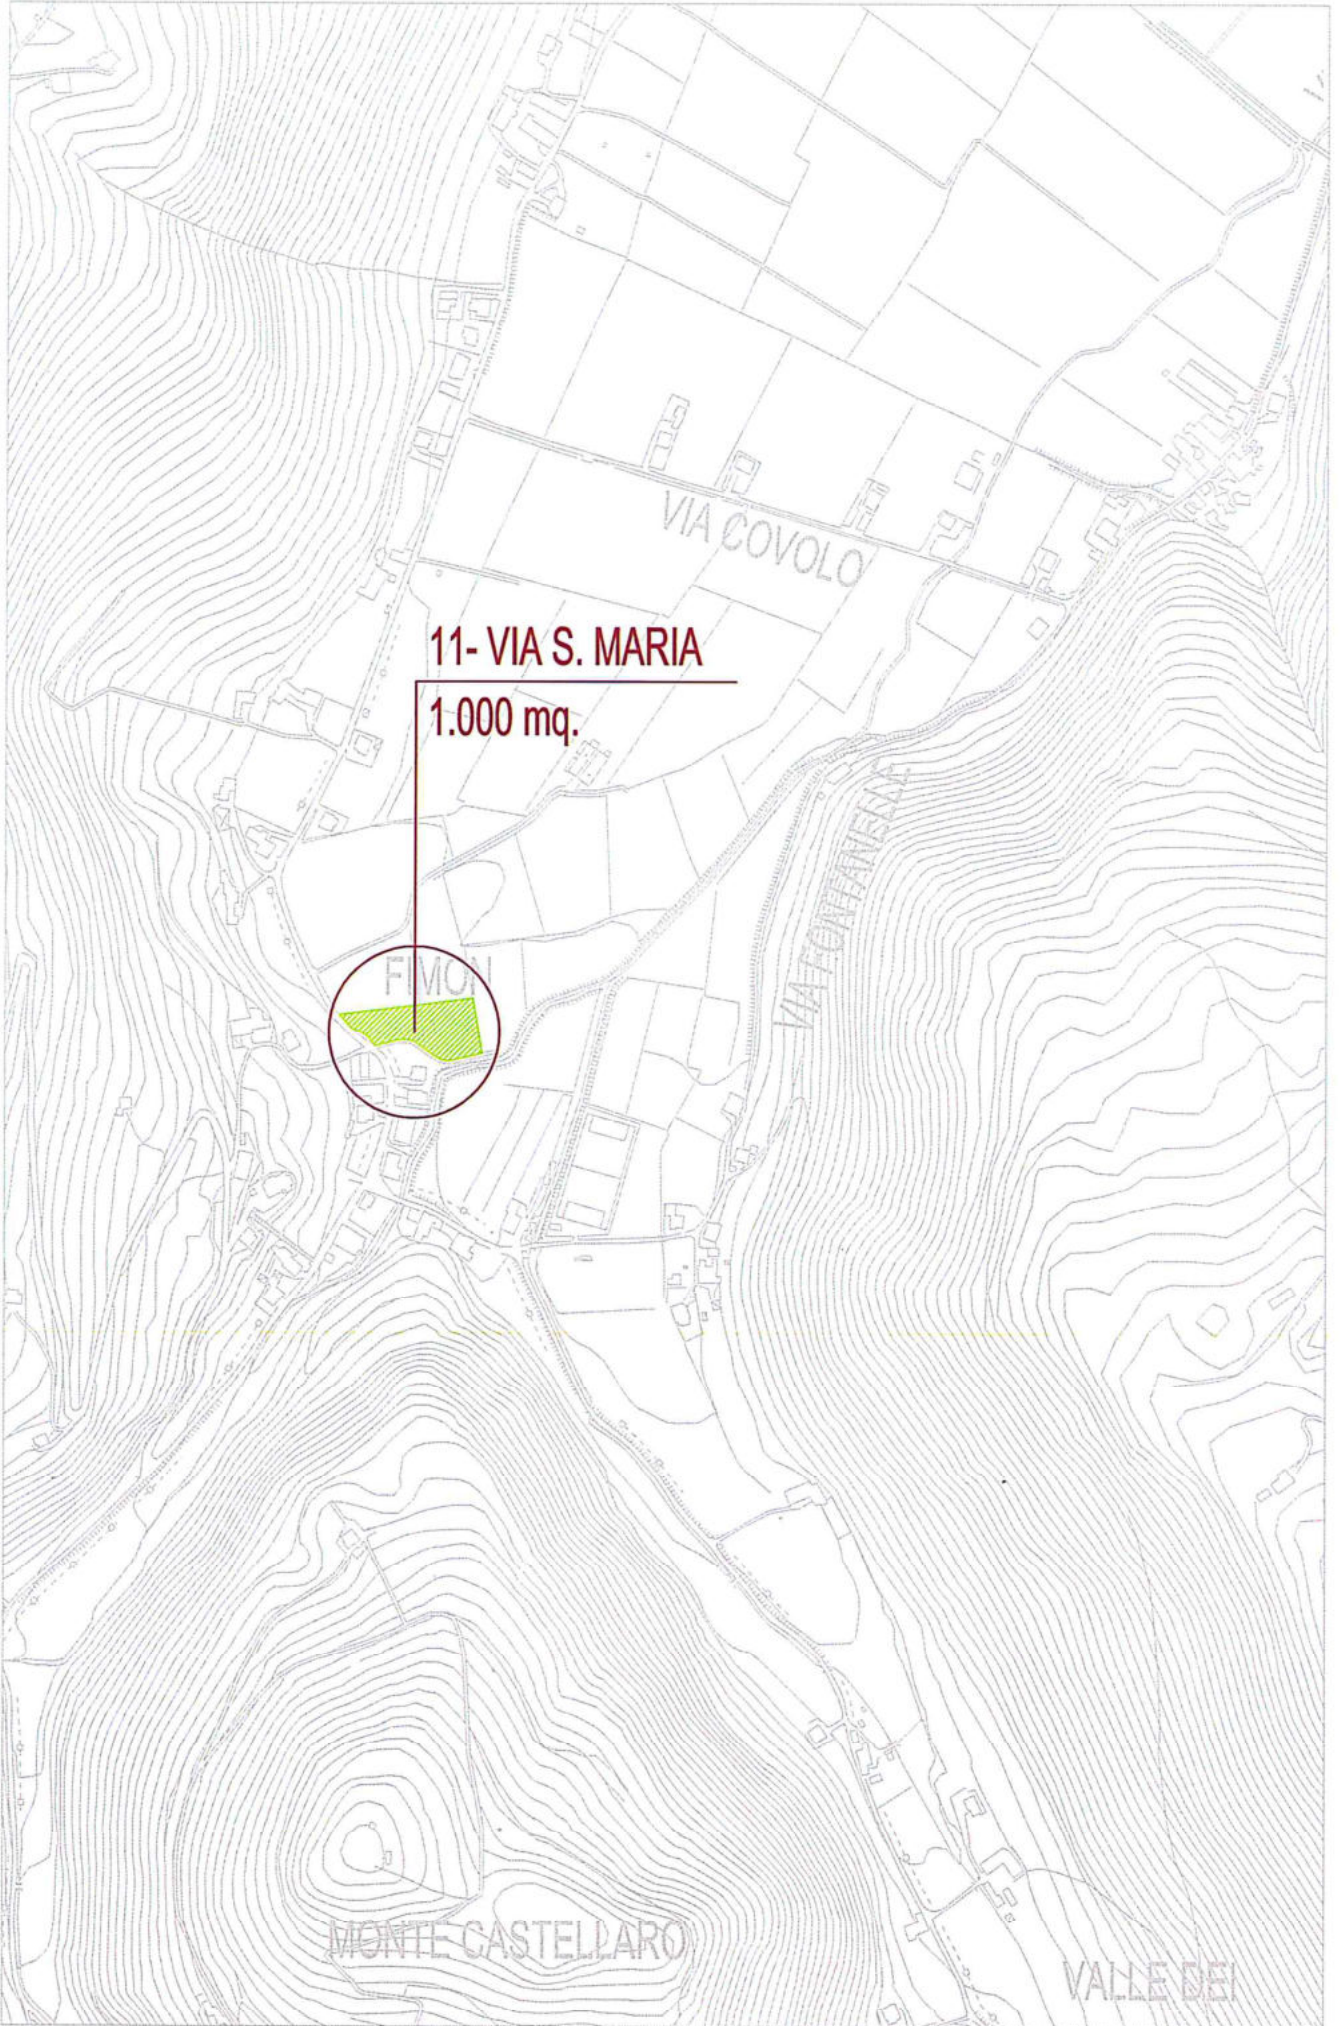

ZONA "A" - TORRI - TORMENO

BONA 'X' TORRI - TORMENO

ZONA "C" - PIANEZZE

10- VIA FALCONE

1.000 mq.

PIANEZZE

ZONA S. AGOSTINO

Vicenza Ovest
Statale 11 Padana Su

15- ASILO NIDO
EX-GIUBILEO
3.000 mq.

12- VIA RIO
CORDANO
2.500 mq.

14- PERCORSI PUBBLICI
ED AREE PEREQUATIVE
2.000 mq. + 2.000 mq.

13- VIA PO'
2.000 mq.

AVILLA

ZONA 1^a - LAPIO

16- SCUOLA ELEMANTARE
LAPIO
650 mq.

LAGO
DI
FIMON