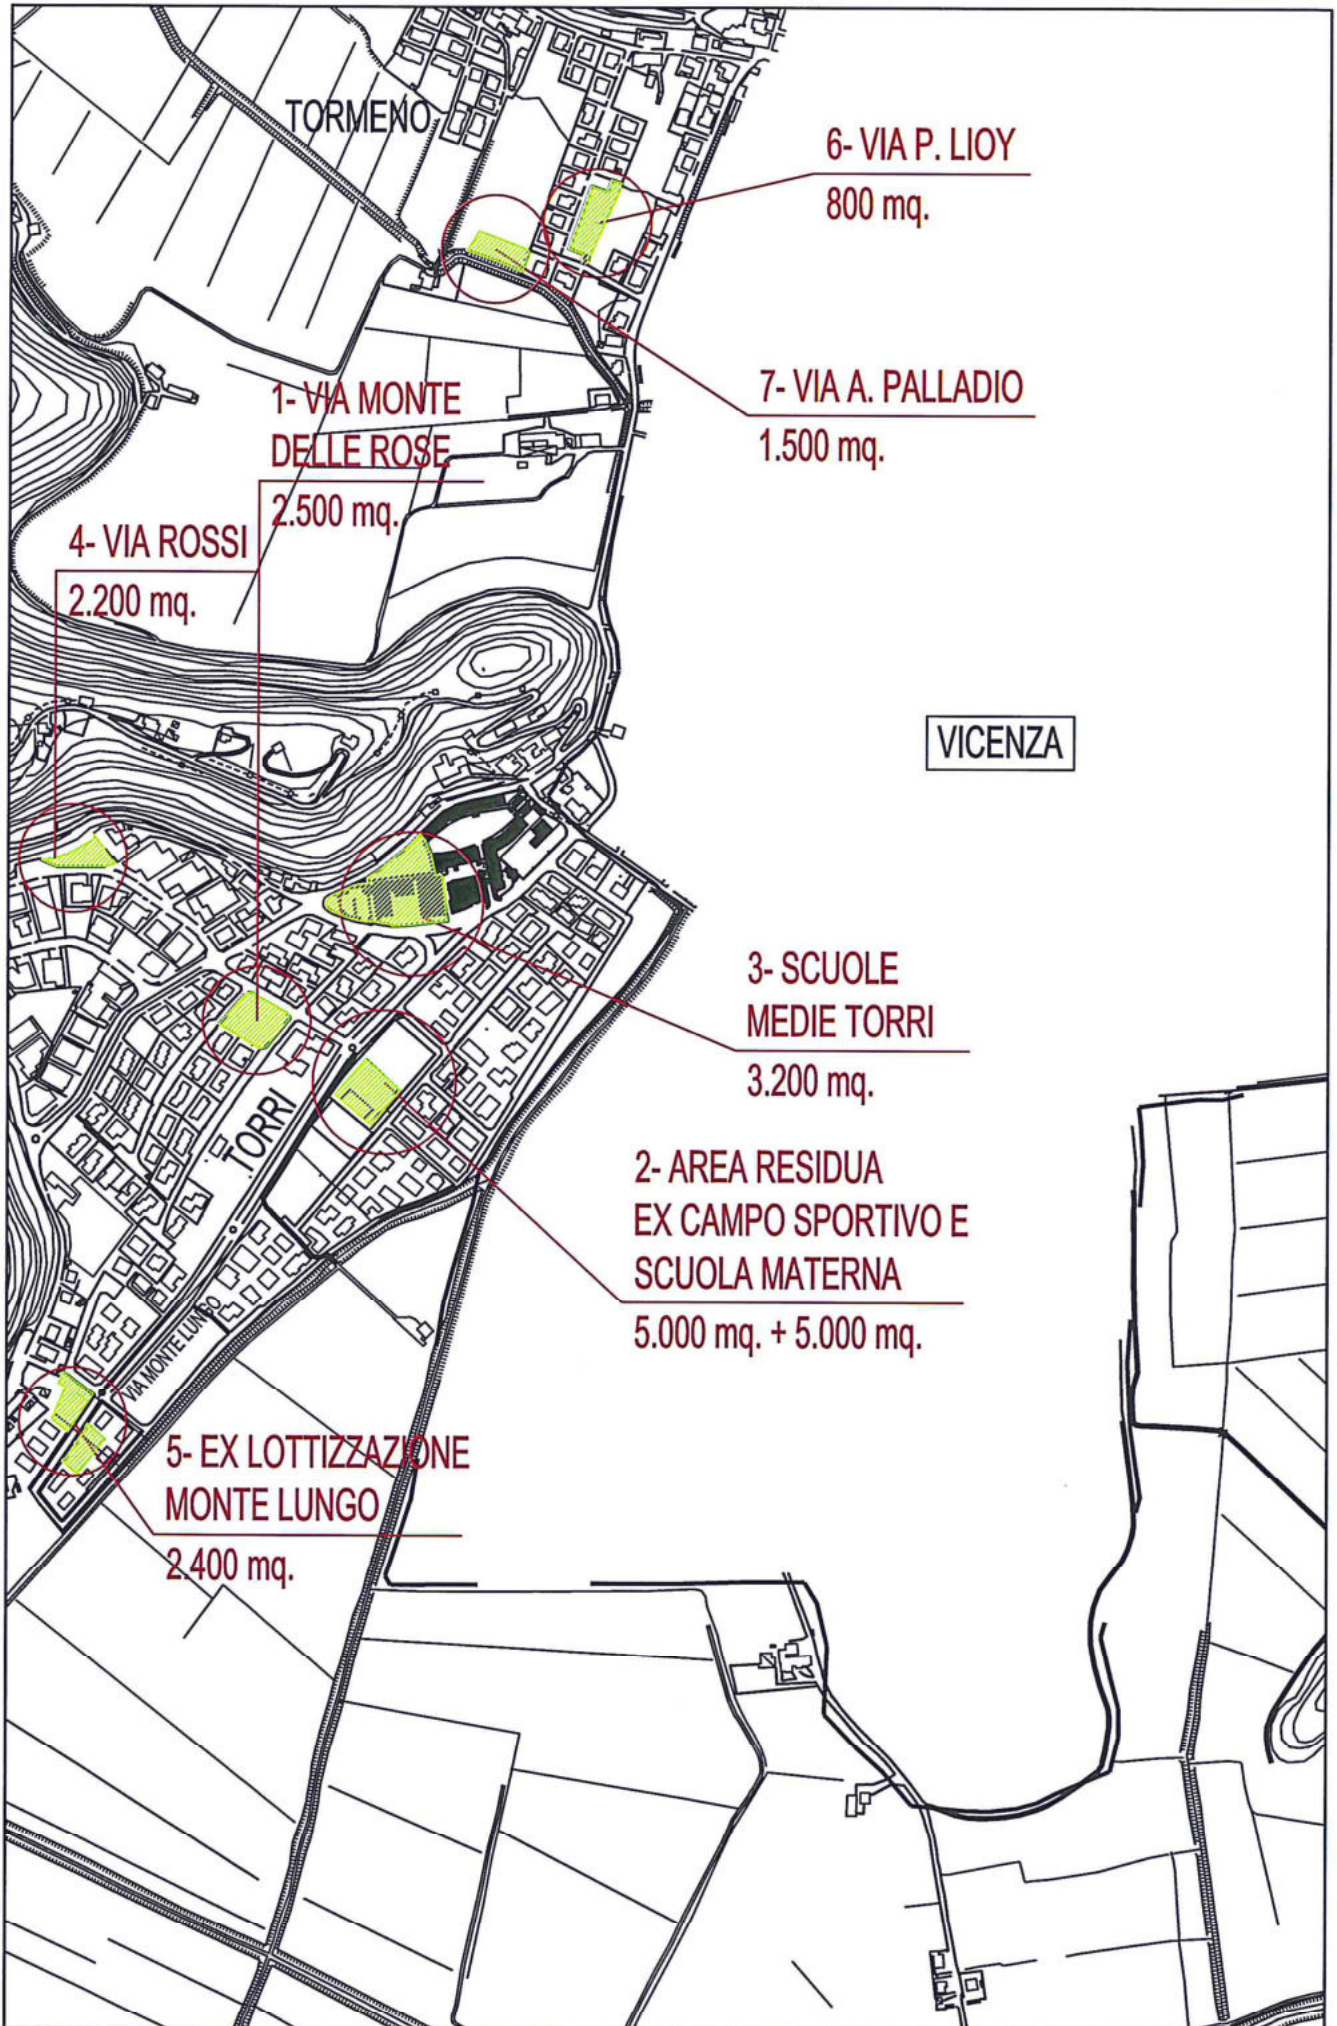

ZONA "A" - TORRI - TORMENO

BONA 'X' TORRI - TORMENO

ZONA "C" - PIANEZZE

10- VIA FALCONE

1.000 mq.

PIANEZZE

ZONA S. AGOSTINO

Vicenza Ovest
Statale 11 Padana Su

15- ASILO NIDO
EX-GIUBILEO
3.000 mq.

12- VIA RIO
CORDANO
2.500 mq.

14- PERCORSI PUBBLICI
ED AREE PEREQUATIVE
2.000 mq. + 2.000 mq.

13- VIA PO'
2.000 mq.

AVILLA

ZONA 1^a - LAPIO

16- SCUOLA ELEMANTARE
LAPIO
650 mq.

LAGO
DI
FIMON